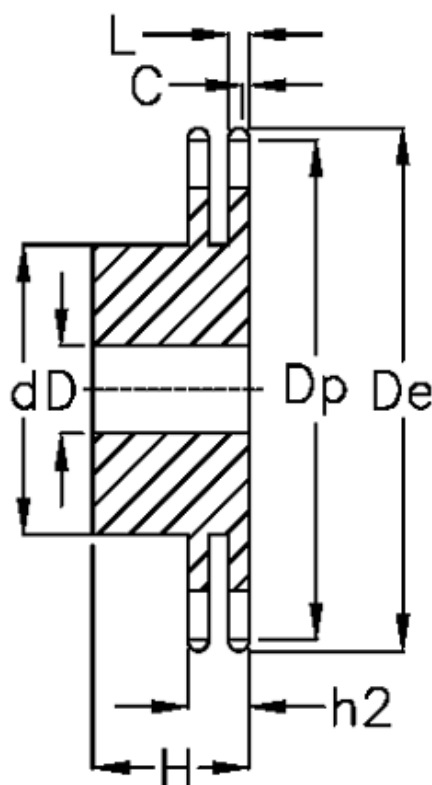

Varenummer: 616012012026
Beskrivelse: Navhjul 32 B-2 Z=26 duplex
forboret

Mål

Antal tænder	= 26
C	= 6
d	= *200
D	= 30±0,5
De	= 441.9
Dp	= 421.44
For kædebetegnelse	= 32 B-2
For kæde størrelse	= 2" x 1 1/4"

H	= 120
h2	= 87.4
L	= 28.8